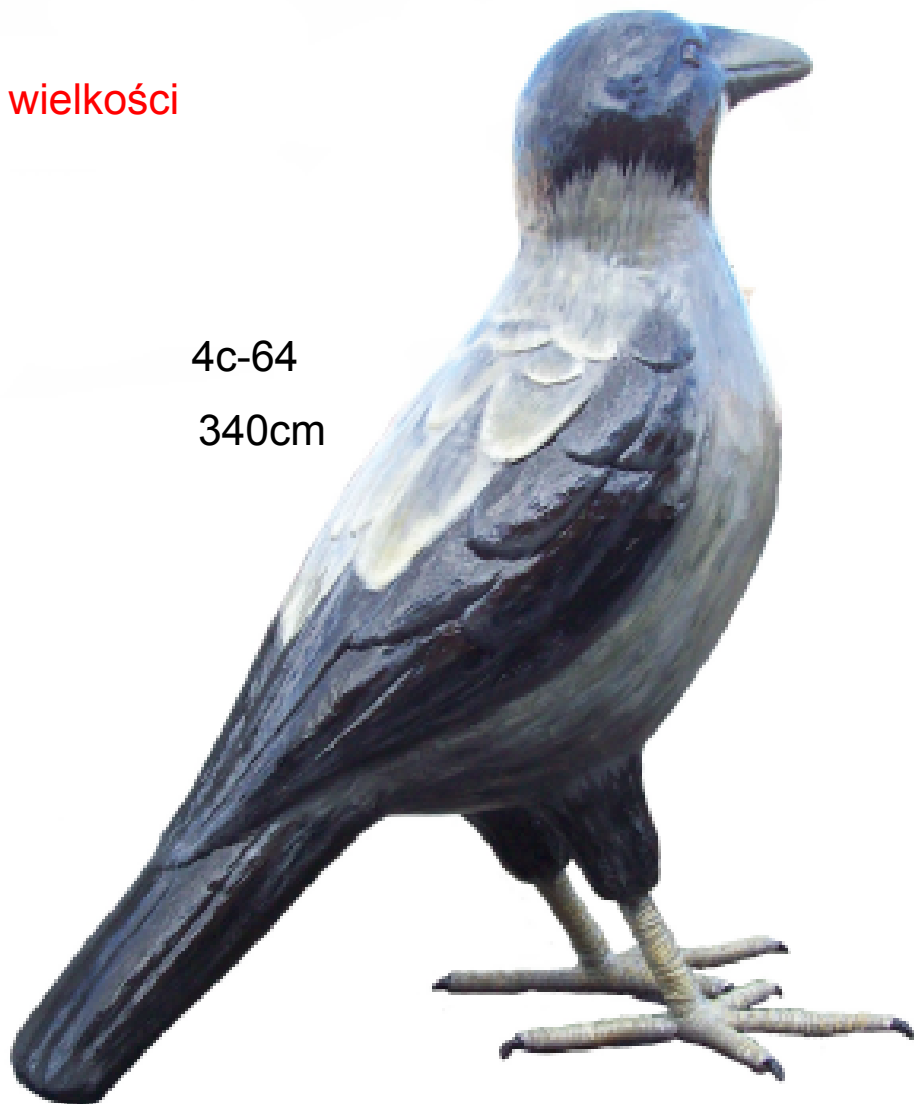

4c68

500cm

4c-69

170cm

Ptaki duże rzeźbione ręcznie

Rozmiar i cena uzależniona od wielkości

ptaka

Przykłady są w skali 7:1